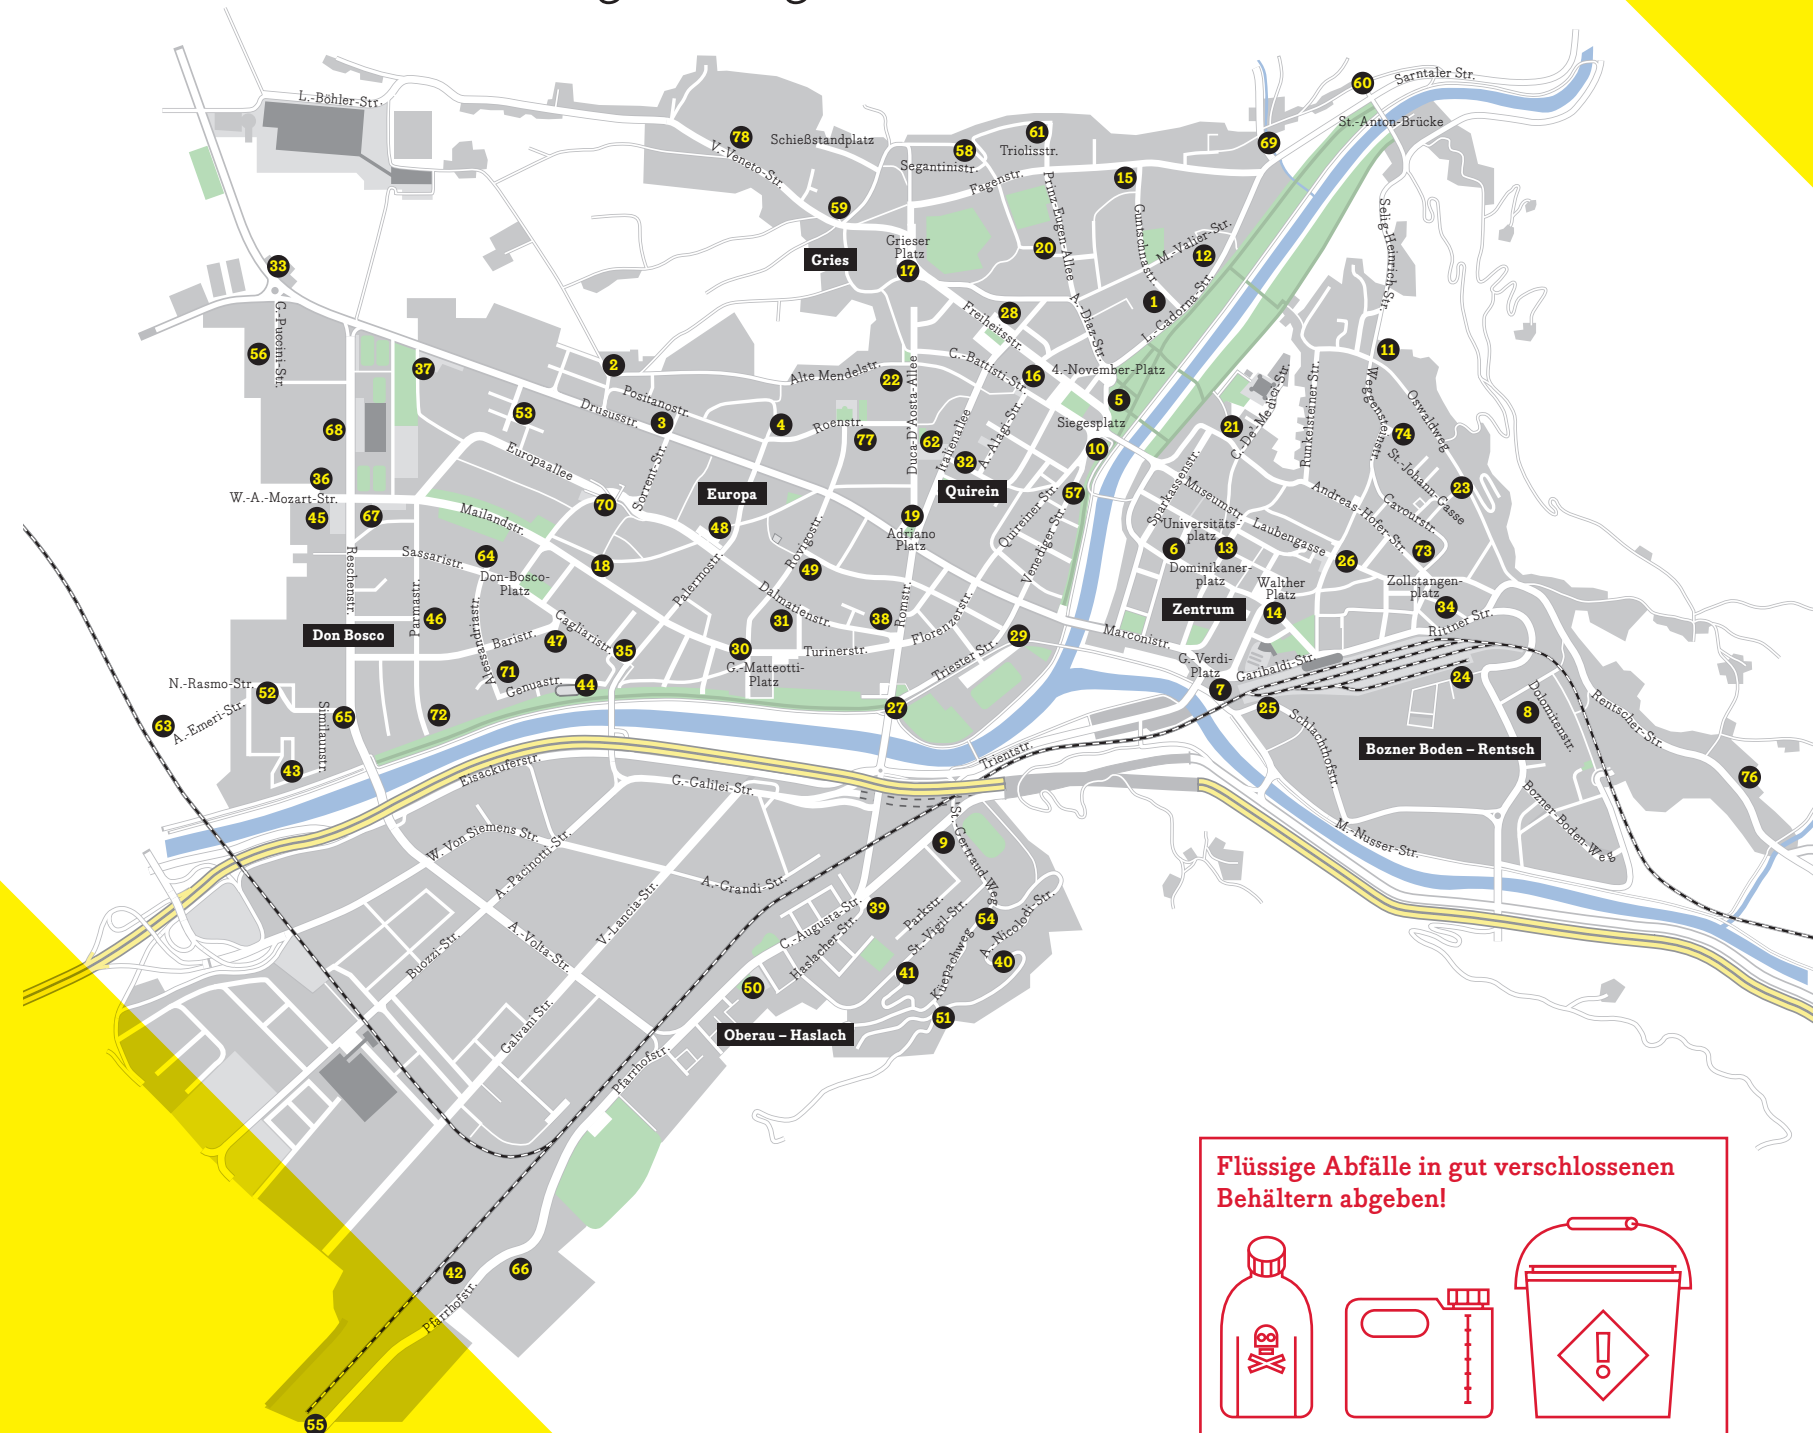

Nr.	Sammelstelle	Tag	Uhrzeit	Zone
40	Aurelio-Nicolodi-Str.	3.	08:15 – 09:15	Oberau – Haslach
41	Kreuzung Weineggstr. – St.-Vigil-Str.	Montag im Monat	09:30 – 10:30	Oberau – Haslach
42	Pfarrhofstr. 60/A (Parkplatz gegenüber Sportzone)		10:45 – 11:30	Oberau – Haslach
43	Kreuzung Similaunstr. – Kaiserau (Parkplatz)		11:45 – 12:45	Don Bosco
44	Genuastr. – Rollschuhbahn		14:30 – 16:00	Don Bosco
45	Reschenstr. 24 (Wettbüro)		16:15 – 17:00	Europa
46	Kreuzung Parmastr. – Piacenzastr.	3.	08:15 – 09:15	Don Bosco
47	Kreuzung Baristr. – Cagliaristr.	Dienstag im Monat	09:30 – 10:30	Don Bosco
48	Kreuzung Palermostr. – Europaallee		10:45 – 12:00	Europa
49	Kreuzung Rovigostr. – Neustifter Weg	3.	08:15 – 09:15	Europa
50	Claudia-Augusta-Str. (Hl.-Rosenkranz-Kirche)	Mittwoch im Monat	09:30 – 10:30	Oberau – Haslach
51	Kreuzung Küepachweg – Weineggstr.		10:45 – 11:30	Oberau – Haslach
52	Nicolò-Rasmo-Str. 78 (Park)		11:45 – 13:00	Don Bosco
53	Drususstr. 289 (Nähe Bosch Service)	3.	08:15 – 09:15	Europa
54	Kreuzung St.-Gertraud-Weg – Küepachweg	Donnerstag des Monats	09:30 – 10:30	Oberau – Haslach
55	Pfarrhofstr. – Platz der Nassirya-Gefallenen		10:45 – 11:30	Oberau – Haslach
56	Giacomo-Puccini-Str.		11:45 – 12:45	Don Bosco
57	Kreuzung Venediger Str. – Fiumestr.		14:30 – 16:00	Quirein
58	Kreuzung Segantinistr. – Pacherstr.		16:15 – 17:00	Gries
59	Kreuzung Vittorio-Veneto-Str. – Glaninger Weg	4.	08:15 – 09:15	Gries
60	St.-Anton-Brücke – Rafensteiner Weg	Montag im Monat	09:30 – 10:30	Zentrum
61	Tripolisstr.		10:45 – 11:30	Gries
62	Italienallee – Gerichtsplatz		11:45 – 12:45	Gries
63	Andreina-Emeri-Str. 2/4 (Bahnhof Kaiserau)		14:30 – 16:00	Don Bosco
64	Don-Bosco-Platz		16:15 – 17:00	Don Bosco
65	Kreuzung Reschenstr. – Ortlerstr.	4.	08:15 – 09:15	Don Bosco
66	Pfarrhofstr. (Parkplatz Friedhof)	Dienstag im Monat	09:30 – 10:30	Oberau – Haslach
67	Mailandstr. (Parkplatz gegenüber Sportplätze)		10:45 – 11:45	Don Bosco
68	Reschenstr. (Parkplatz gegenüber Stadthalle)		12:00 – 13:00	Don Bosco
69	Kreuzung Sarntaler Str. – Reichrieglerweg	4.	08:15 – 09:15	Gries
70	Kreuzung Neubruchweg – Europaallee	Mittwoch im Monat	09:30 – 10:30	Europa
71	Alessandriastr. – Parkplatz		10:45 – 11:30	Don Bosco
72	Parmastr. 4 (Mittelschule V. Alfieri)		11:45 – 13:00	Don Bosco
73	Zollstangenplatz – Cavourstr.	4.	08:15 – 09:15	Zentrum
74	Weggensteinstr. – Parkplatz	Donnerstag des Monats	09:30 – 10:30	Zentrum
75	Walther-von-der-Vogelweide-Platz		10:45 – 11:30	Zentrum
76	Rentschner Str. 55 (St. Magdalena Kirche)		11:45 – 12:45	Rentsch
77	Kreuzung Roenstr. – Michael-Gaismair-Str.		14:30 – 16:00	Gries
78	Vittorio-Veneto-Str. 86 (neben Kaserne)		16:15 – 17:00	Gries