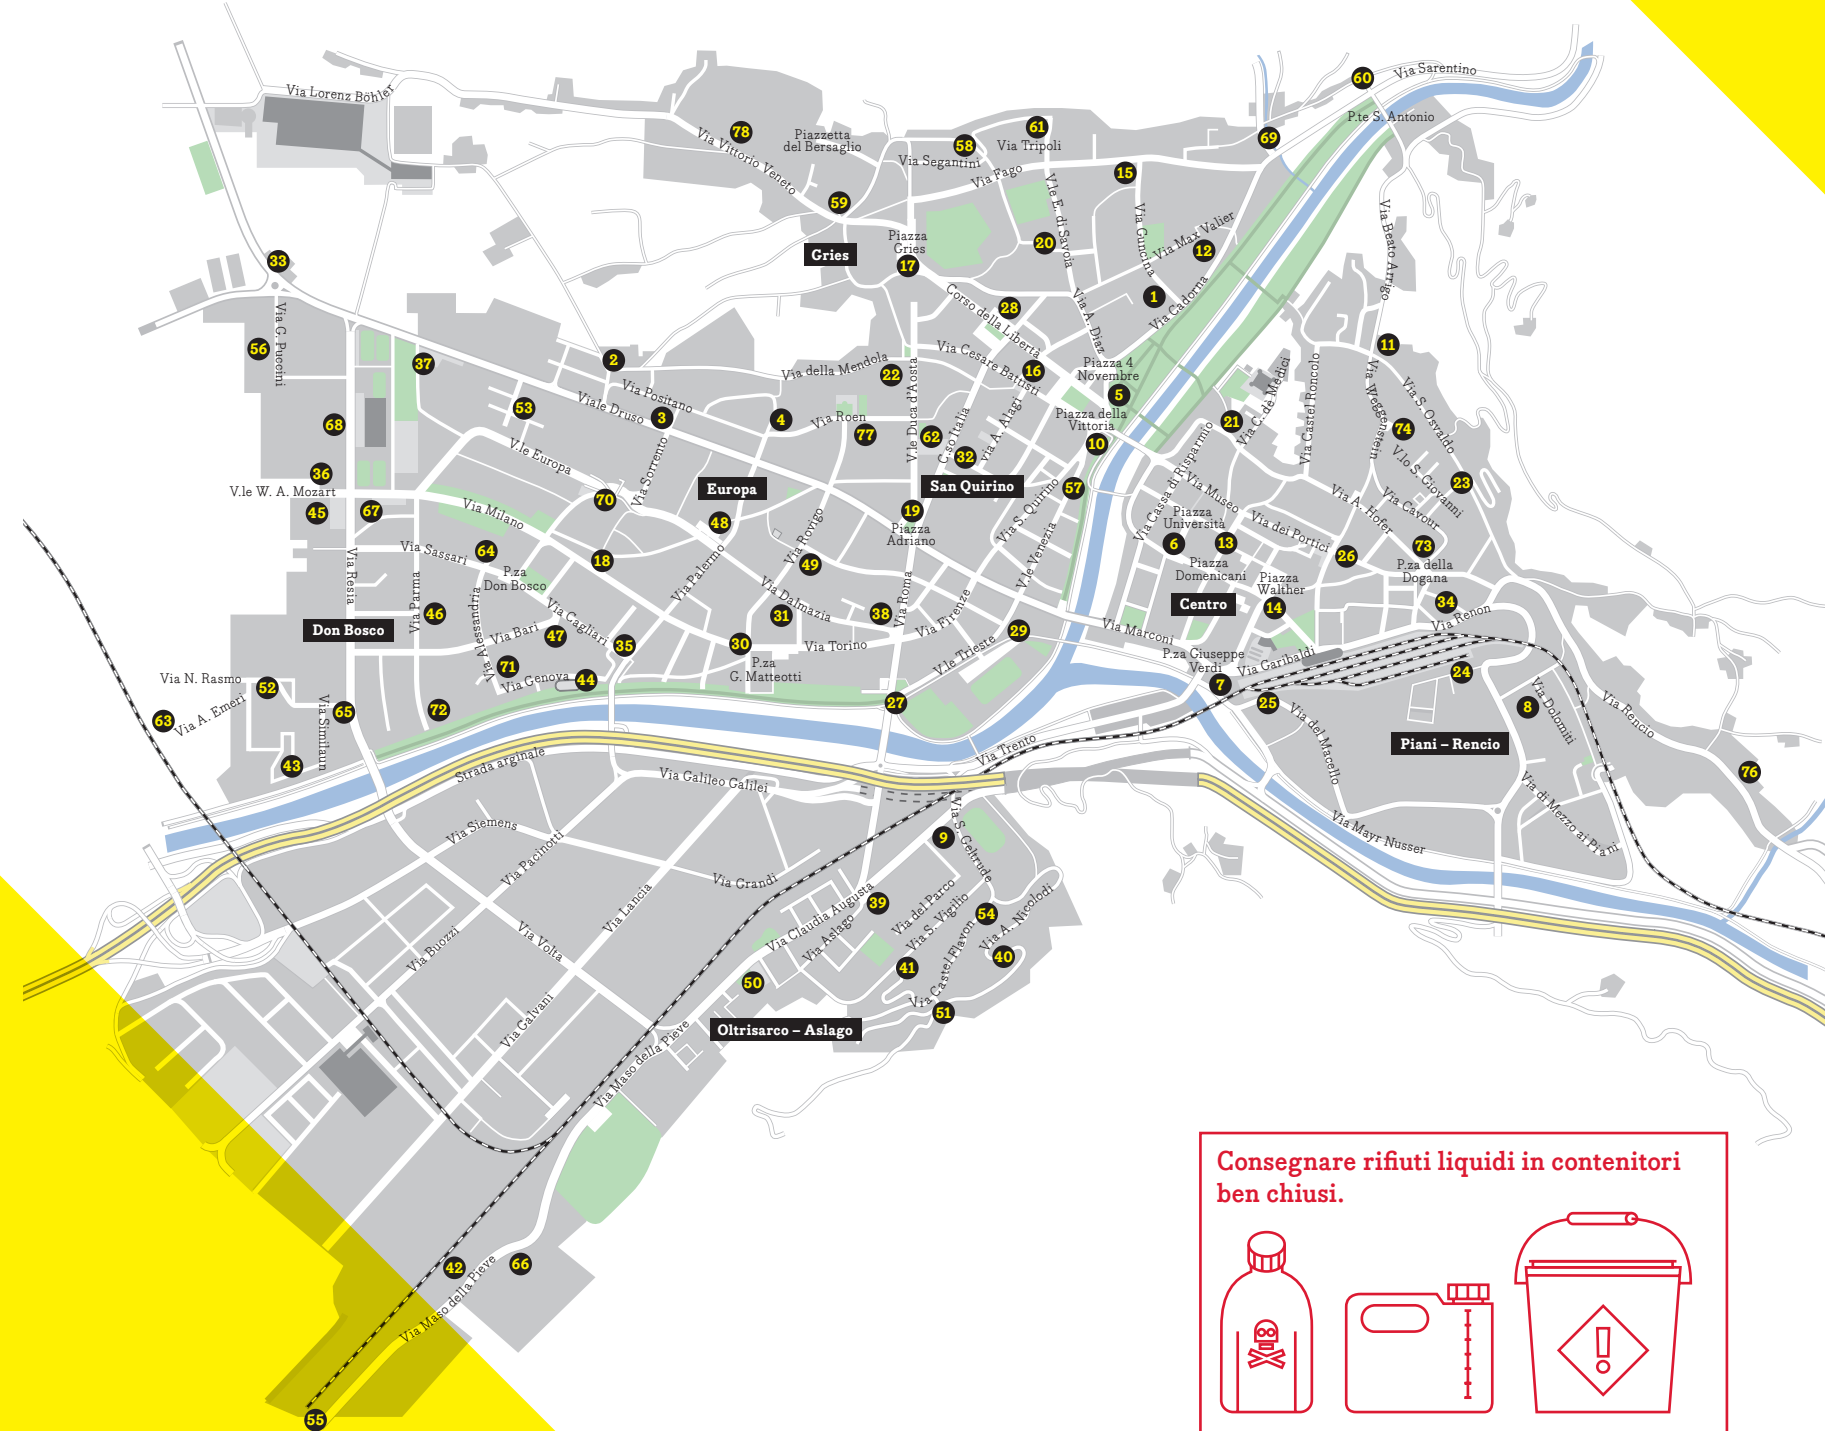

Cosa si raccoglie?

- -> acidi
- -> acquaragia
- -> ammoniaca
- -> adesivi, vernici, resine
- -> accumulatori
- -> alcol
- -> antiruggine
- -> antiparassitari
- -> batterie
- -> bombolette spray non vuote o con etichetta di pericolo
- -> carburanti
- -> diserbanti
- -> detersivi
- -> diluenti
- -> disinfettanti con etichetta di pericolo
- -> fertilizzanti con etichetta di pericolo
- -> filtro olio motore
- -> insetticidi
- -> impregnanti
- -> lampade e tubi al neon
- -> lampadine a risparmio energetico
- -> liquido refrigerante auto
- -> lubrificanti
- -> medicinali
- -> mercurio
- -> oli minerali ed alimentari esausti
- -> pile
- -> soda caustica
- -> toner e cartucce esauste
- -> vernici

-> Tetra Pak®

Non hai trovato ciò che cercavi?
Consulta il riciclabolario su www.seab.bz.it o scarica la app Junker.

Il nostro Ecomobile si ferma regolarmente in tutti i quartieri della città.