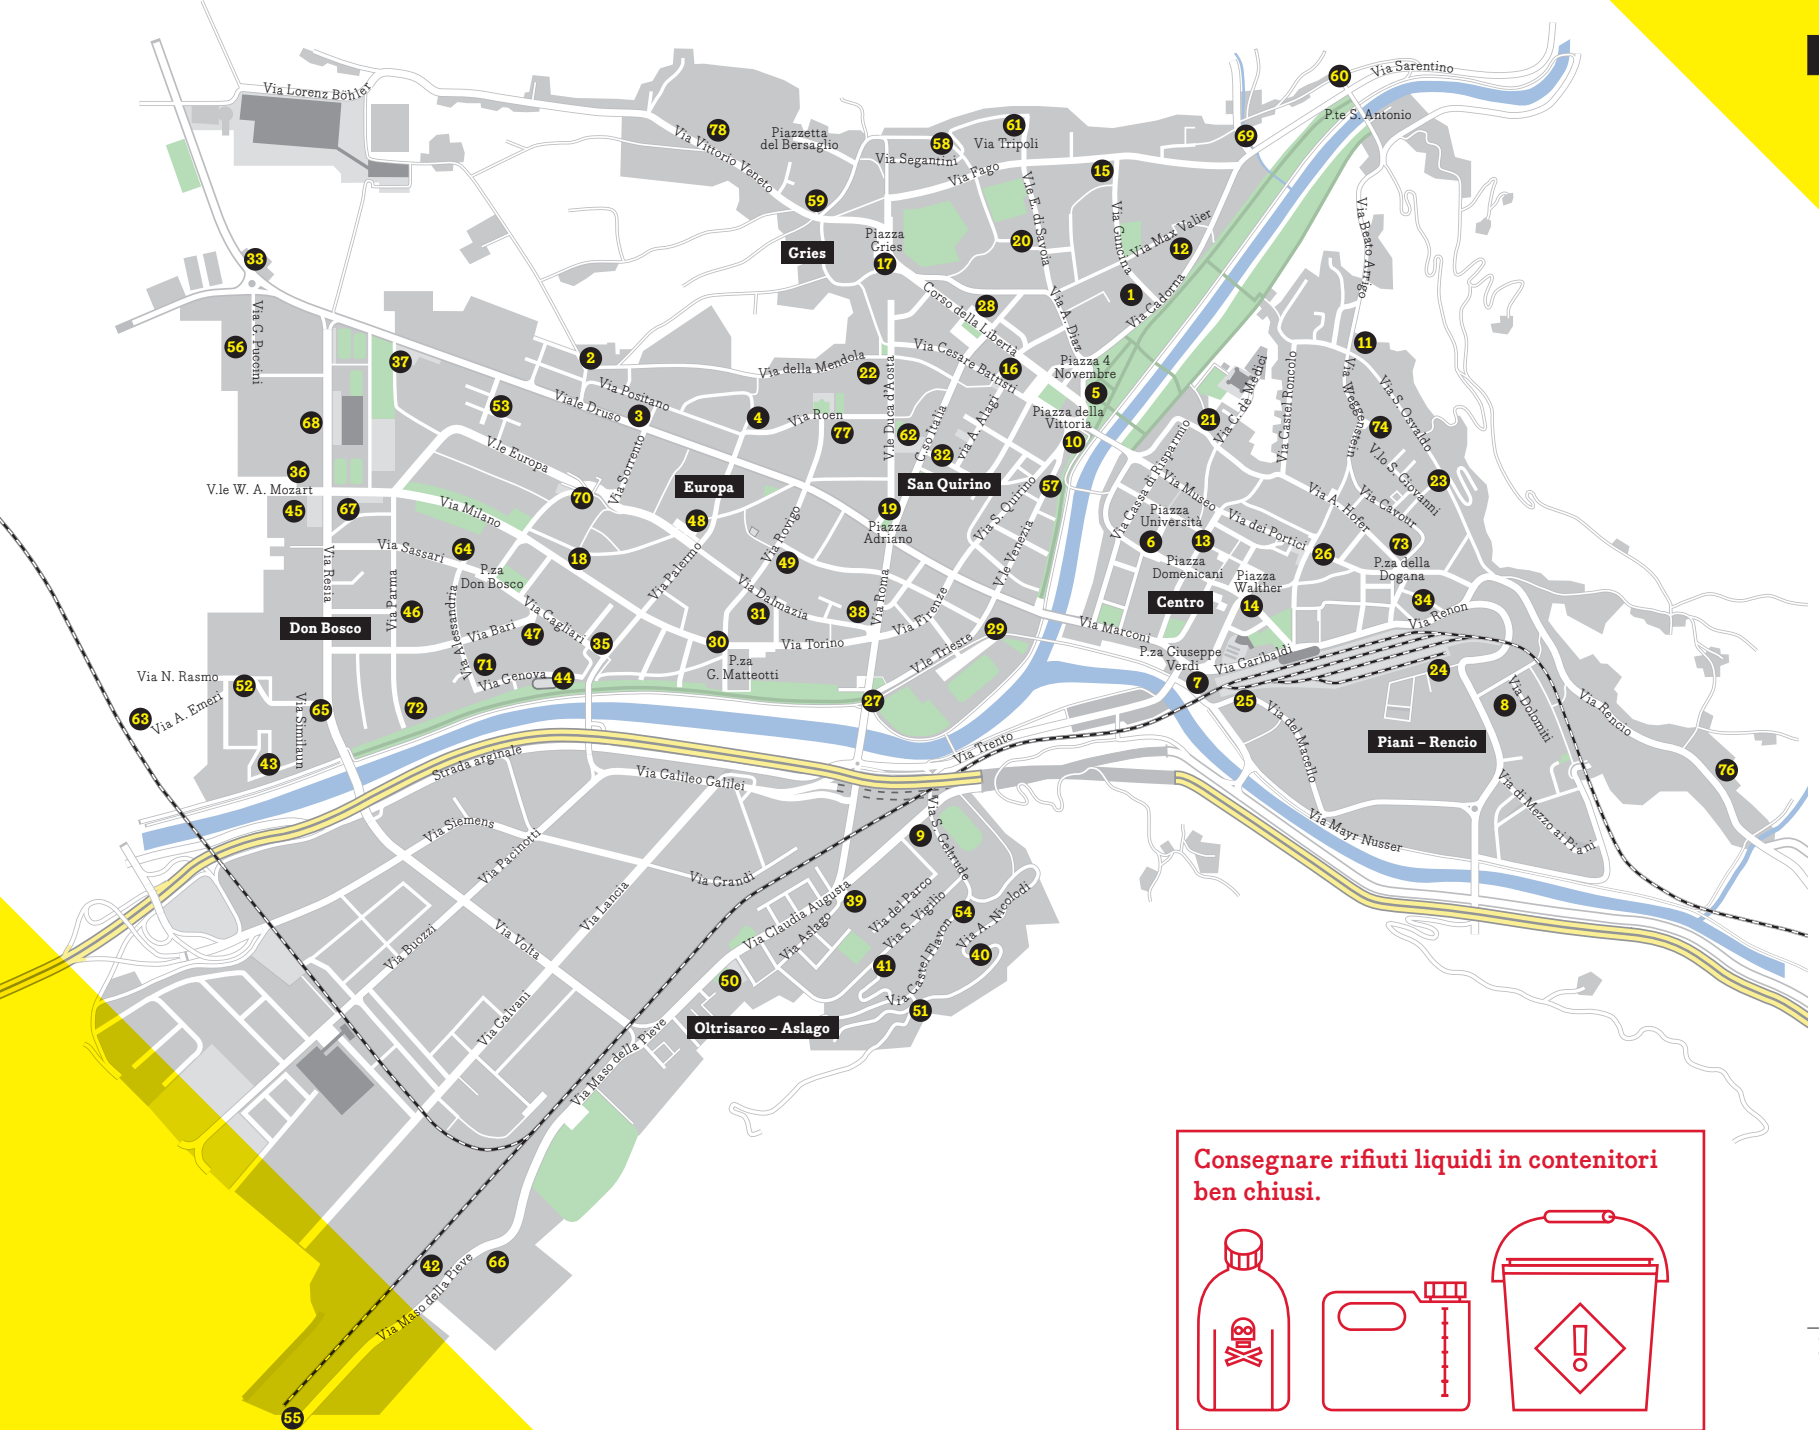

Cosa si raccoglie?

- -> acidi
- -> acqua ragia
- -> ammoniaca
- -> antigelo
- -> accumulatori
- -> alcol
- -> antiruggine
- -> antiparassitari
- -> batterie
- -> benzina
- -> bombolette spray
- -> colle
- -> colori
- -> cosmetici
- -> cere
- -> cartucce
- -> diserbanti
- -> detersivi
- -> diluenti
- -> disinfettanti
- -> fertilizzanti
- -> farmaci
- -> filtri
- -> insetticidi
- -> impregnanti
- -> lampade al neon
- -> lampadine
- -> lubrificanti
- -> mastici
- -> medicinali
- -> mercurio
- -> oli minerali ed alimentari esausti
- -> pile
- -> soda caustica
- -> stracci sporchi di olio
- -> toner
- -> tubi al neon
- -> unguenti
- -> vernici
- -> ecc.

Non hai trovato ciò che cercavi?
Consulta il riciclabulario
su www.seab.bz.it

Il nostro servizio di raccolta si ferma regolarmente in tutti i quartieri della città.