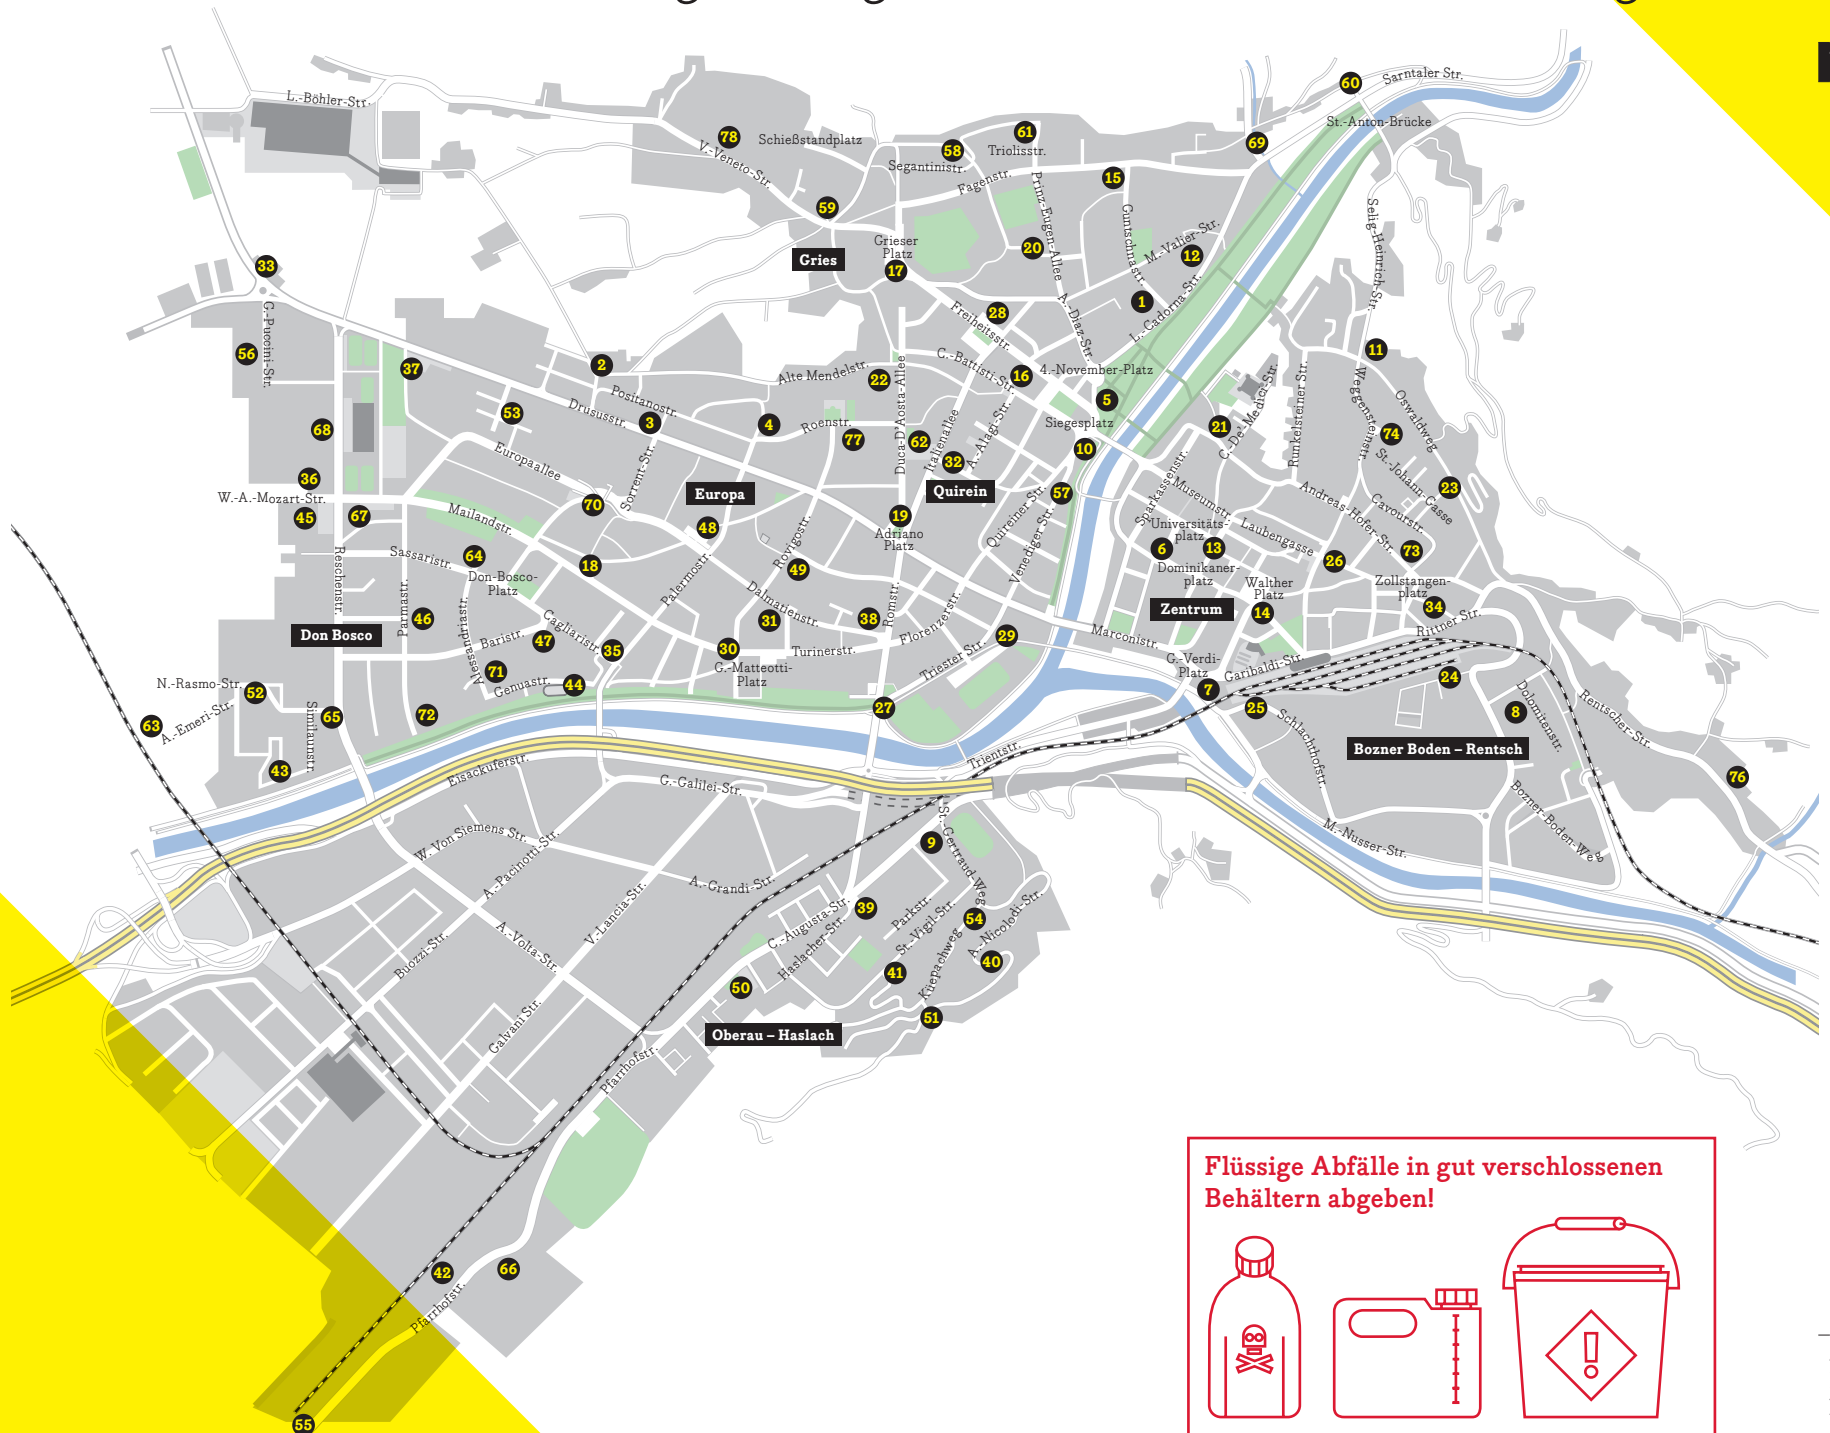

Nr.	Sammelstelle	Tag	Uhrzeit	Zone
40	Aurelio-Nicolodi-Str.	3.	08:15 – 09:15	Oberau – Haslach
41	Kreuzung Weineggstr. – St.-Vigil-Str.	Montag	09:30 – 10:30	Oberau – Haslach
42	Pfarrhofstr. 60/A (Parkplatz gegenüber Sportzone)	im Monat	10:45 – 11:30	Oberau – Haslach
43	Kreuzung Similaunstr. – Kaiserau (Parkplatz)		11:45 – 13:00	Don Bosco
44	Genuastr. – Rollschuhbahn		14:30 – 16:00	Don Bosco
45	Reschenstr. 24 (Wettbüro)		16:15 – 17:00	Europa
46	Kreuzung Parmastr. – Piacenzastr.	3.	08:15 – 09:15	Don Bosco
47	Kreuzung Baristr. – Cagliaristr.	Dienstag	09:30 – 10:30	Don Bosco
48	Kreuzung Palermostr. – Europaallee	im Monat	10:45 – 12:00	Europa
49	Kreuzung Rovigostr. – Neustifter Weg	3.	08:15 – 09:15	Europa
50	Claudia-Augusta-Str. (Hl.-Rosenkranz-Kirche)	Mittwoch	09:30 – 10:30	Oberau – Haslach
51	Kreuzung Küepachweg – Weineggstr.	im Monat	10:45 – 11:30	Oberau – Haslach
52	Nicolò-Rasmo-Str. 78 (Park)		11:45 – 13:00	Don Bosco
53	Drususstr. 289 (Nähe Bosch Service)	3.	08:15 – 09:15	Europa
54	Kreuzung St.-Gertraud-Weg – Küepachweg	Donnerstag	09:30 – 10:30	Oberau – Haslach
55	Pfarrhofstr. – Platz der Nassirya-Gefallenen	des Monats	10:45 – 11:30	Oberau – Haslach
56	Giacomo-Puccini-Str.		11:45 – 13:00	Don Bosco
57	Kreuzung Venediger Str. – Fiumestr.		14:30 – 16:00	Quirein
58	Kreuzung Segantinistr. – Pacherstr.		16:15 – 17:00	Gries
59	Kreuzung Vittorio-Veneto-Str. – Glaninger Weg	4.	08:15 – 09:15	Gries
60	St.-Anton-Brücke – Rafensteiner Weg	Montag	09:30 – 10:30	Zentrum
61	Tripolisstr.	im Monat	10:45 – 11:30	Gries
62	Italienallee – Gerichtsplatz		11:45 – 13:00	Gries
63	Andreina-Emeri-Str. 2/4 (Bahnhof Kaiserau)		14:30 – 16:00	Don Bosco
64	Don-Bosco-Platz		16:15 – 17:00	Don Bosco
65	Kreuzung Reschenstr. – Ortlerstr.	4.	08:15 – 09:15	Don Bosco
66	Pfarrhofstr. (Parkplatz Friedhof)	Dienstag	09:30 – 10:30	Oberau – Haslach
67	Mailandstr. (Parkplatz gegenüber Sportplätze)	im Monat	10:45 – 11:45	Don Bosco
68	Reschenstr. (Parkplatz gegenüber Stadthalle)		12:00 – 13:00	Don Bosco
69	Kreuzung Sarntaler Str. – Reichrieglerweg	4.	08:15 – 09:15	Gries
70	Kreuzung Neubruchweg – Europaallee	Mittwoch	09:30 – 10:30	Europa
71	Alessandriastr. – Parkplatz	im Monat	10:45 – 11:30	Don Bosco
72	Parmastr. 4 (Mittelschule V. Alfieri)		11:45 – 13:00	Don Bosco
73	Zollstangenplatz – Cavourstr.	4.	08:15 – 09:15	Zentrum
74	Weggensteinstr. – Parkplatz	Donnerstag	09:30 – 10:30	Zentrum
75	Walther-von-der-Vogelweide-Platz	des Monats	10:45 – 11:30	Zentrum
76	Rentschner Str. 55 (St. Magdalena Kirche)		11:45 – 13:00	Rentsch
77	Kreuzung Roenstr. – Michael-Gaismair-Str.		14:30 – 16:00	Gries
78	Vittorio-Veneto-Str. 86 (neben Kaserne)		16:15 – 17:00	Gries

Was wird gesammelt?

- → Akkus
- → Ammoniak
- → Arzneimittel
- → Alkohol
- → Batterien
- → Benzin
- → Desinfektionsmittel
- → Düngemittel
- → Druckerpatronen
- → Energiesparlampen
- → Farben
- → Filter
- → Fleckentfernungsmittel
- → Frostschutzmittel
- → Glühbirnen
- → Impregniermittel
- → Insektizide
- → Kunstharzkitte
- → Kosmetika
- → Lackreste
- → Lösungsmittel
- → Medikamente
- → Mineralöl
- → Natronlauge
- → Neonröhren
- → Ölverschmierte Tücher
- → Pflanzenschutzmittel
- → Quecksilber
- → Reinigungsmittel
- → Rostschutzmittel
- → Salben
- → Säuren
- → Schädlingsbekämpfungsmittel
- → Schmiermittel
- → Speisefette und -öle
- → Spritzen
- → Spraydosen
- → Terpentin
- → Thermometer
- → ecc.

Abfall nicht gefunden?
Das Müll-ABC auf www.seab.bz.it hilft weiter.