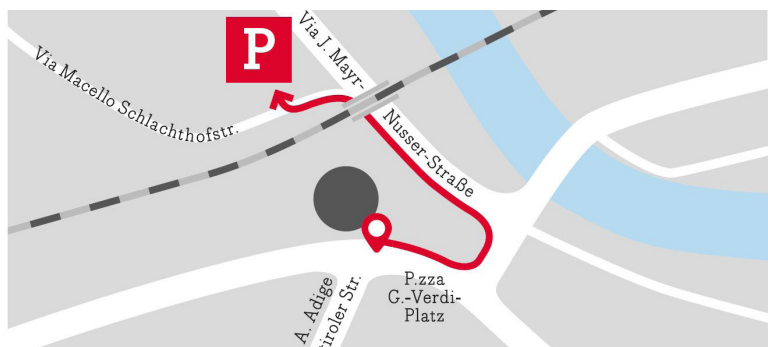

NUOVO ACCESSO NOTTURNO AL PARCHEGGIO BZ CENTRO

Ingresso e uscita pedonali dalle ore 22 alle 6

A partire da martedì 25 agosto 2020, dalle ore 22 alle ore 6, gli accessi pedonali al parcheggio di Piazza Verdi saranno chiusi e sarà possibile entrare o uscire solamente dall'accesso di via del Macello.

Per entrare sarà necessario avere il ticket, la tessera di abbonamento o la SEAB Park Card, da avvicinare alla colonnina di ingresso che si trova sulla destra. Si raccomanda pertanto alla gentile clientela di **portare con sé il ticket, la tessera di abbonamento o la SEAB Park Card** per accedere alla struttura.

Ingresso e uscita con l'auto dalle ore 22 alle 6

Da mercoledì 26 agosto 2020, dalle ore 22 alle ore 6, l'ingresso e l'uscita con l'auto saranno possibili solo da via del Macello (l'attuale accesso degli autobus).

La serranda sarà chiusa e si aprirà automaticamente avvicinandosi con il veicolo, sia in entrata che in uscita. Per raggiungere l'uscita di via del Macello si seguirà un percorso appositamente segnalato.