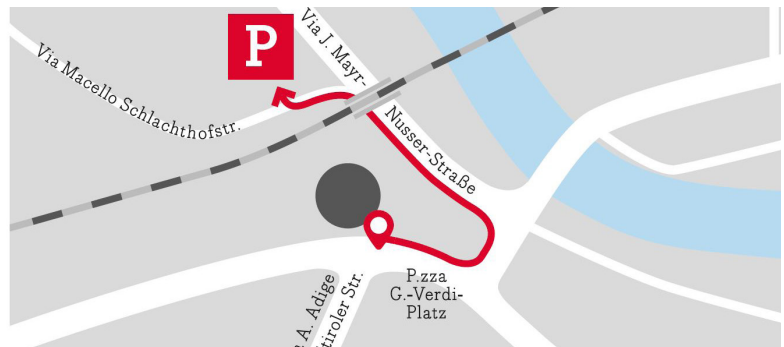

città
stadt

NEUE NACHTZUGÄNGE ZUM PARKHAUS BOZEN MITTE

Ein- und Ausgang zu Fuß von 22.00 Uhr bis 6.00 Uhr

Ab Dienstag, 25. August, von 22 Uhr bis 6.00 Uhr, bleibt der Fußgängereingang am Verdiplatz geschlossen. Sie können das Parkhaus zu Fuß ausschließlich über die Schlachthofstraße betreten oder

Zutritt: Um die Eingangstür zu öffnen benötigen Sie **das Ticket, die Abokarte oder die SEAB Park Card. Bitte erinnern Sie sich daran, diese bei sich zu tragen**, um jederzeit in das Parkhaus zu gelangen.

Ein- und Ausfahrt von 22 Uhr bis 6 Uhr

Ab Mittwoch, 26. August 2020, von 22 Uhr bis 6 Uhr erfolgt die Ein- und Ausfahrt ausschließlich über den Zugang in der Schlachthofstraße (Zugang Busse).

Der Rollladen ist geschlossen und öffnet sich automatisch, wenn man sich mit dem Auto nähert, sowohl beim Ein- als auch beim Ausfahren. Um die Ausfahrt aus der Schlachthofstraße zu erreichen, folgen Sie der entsprechenden Wegbeschreibung. Die Zugänge in der Mayr-Nusser-Straße bleiben in diesem Zeitraum geschlossen.