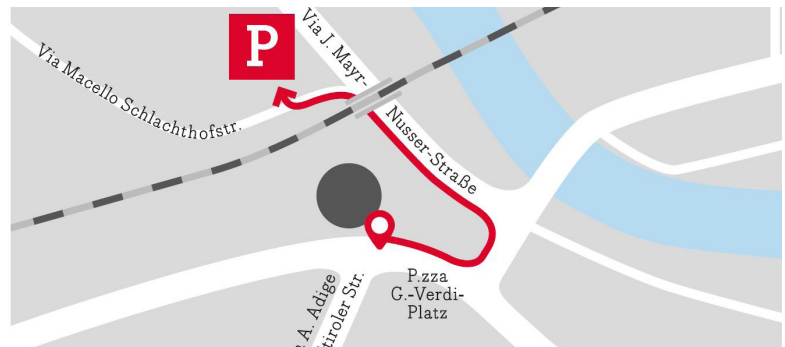

città
stadt

NEUE NACHTZUGÄNGE ZUM PARKHAUS BOZEN MITTE

Ein- und Ausgang zu Fuß von 22.00 Uhr bis 6.00 Uhr

Ab Dienstag, den 25. August, von 22 Uhr bis 6.00 Uhr, bleibt der Fußgängereingang am Verdiplatz geschlossen. Sie können das Parkhaus zu Fuß ausschließlich über die Schlachthofstraße erreichen oder verlassen.

Zutritt: Um die Eingangstür zu öffnen benötigen Sie **das Ticket, die Abokarte oder die SEAB Park Card. Bitte erinnern Sie sich daran, diese bei sich zu tragen**, um jederzeit in das Parkhaus zu gelangen.

Ein- und Ausfahrt von 22 Uhr bis 6 Uhr

Ab Mittwoch, den 26. August 2020, von 22 Uhr bis 6 Uhr erfolgt die Ein- und Ausfahrt ausschließlich über den Zugang in der Schlachthofstraße (Zugang Busse).

Der Rollladen ist geschlossen und öffnet sich automatisch, wenn man sich mit dem Auto nähert, sowohl beim Ein- als auch beim Ausfahren. Um die Ausfahrt in der Schlachthofstraße zu erreichen, folgen Sie der entsprechenden Wegbeschreibung. Die Zugänge in der Mayr-Nusser-Straße bleiben in diesem Zeitraum geschlossen.