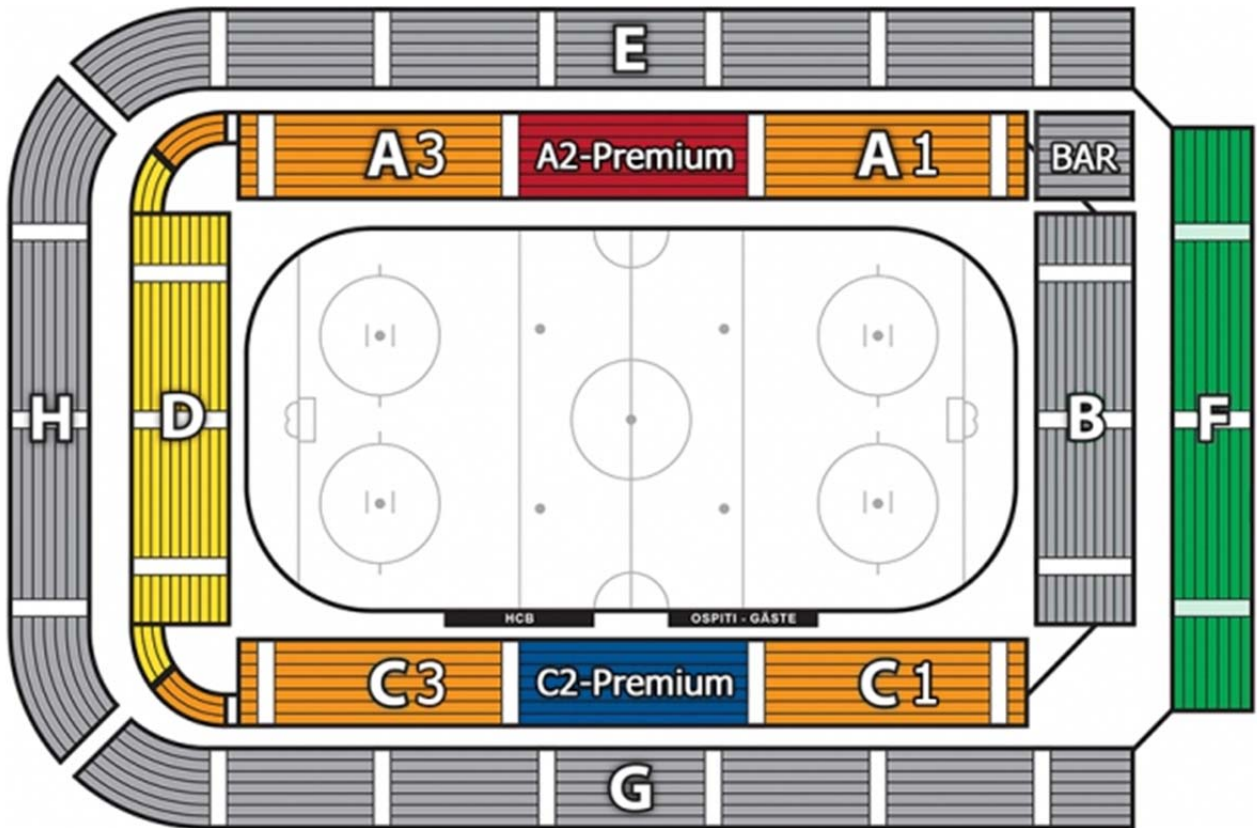

## Configurazione stadio per eventi sportivi

### Stadionaufteilung bei Sportevents

#### Tribuna/Tribüne

#### Posti/Plätze

A1, A3	762
A2 Premium (VIP)	304
B	536
C1, C3	785
C2-Premium	300
D	753
Galleria E	824 (con palchi)
Galleria F	426 (se occupata da squadra ospite: 320) (für Fans der Gastmannschaft: 320)
Galleria G	1.188
Galleria H	496